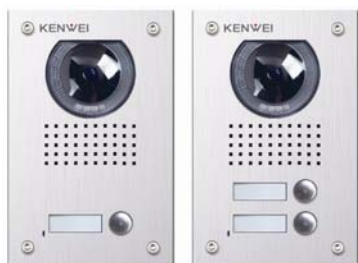

KW-138MC-4B

155,00 €

KW-138MC-6B

170,00 €

KW-138MC-10B

200,00 €

KW-137MC-1B (1 tipka)
KW-137MC-2B (2 tipki)

Kamera u boju ¼" CCD,
osjetljivost na svjetlost 0,8 lux, vidljivi
kot 100°/120°, podesivi kut kamere
(vodoravno & okomito)
podžbukna montaža